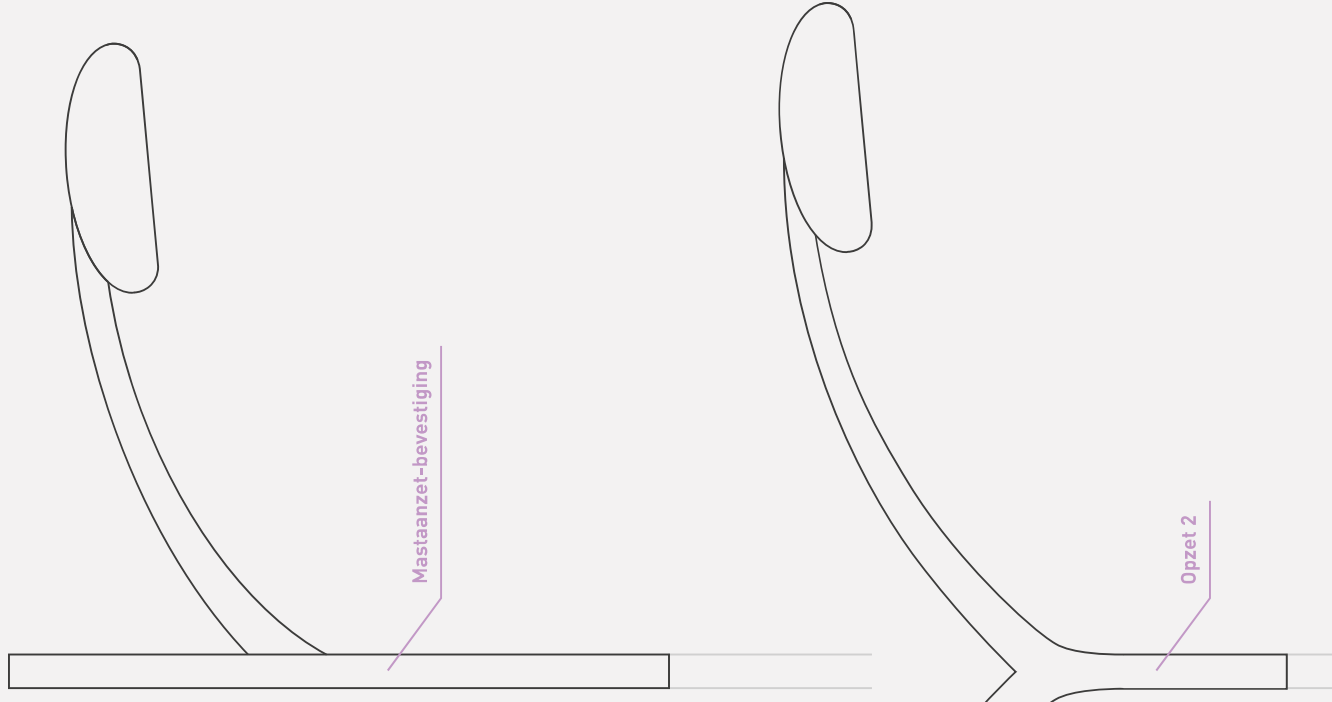

Co-creatie mogelijkheden

21e eeuw

Productfamilie

Opzet 1

Mastaanzet-bevestiging

Overspanning

21e eeuw

Specificaties

Fabrikant: Setga
Installatie: Wand-, mast en overspanningsarmatuur
Materiaal: Gietaluminium en veiligheidsglas
IK-waarde: IK10
IP-waarde: IP66
Branduren: 100.000 L80B10
Mastdiameter: ø 48mm en ø 60mm
Overspanningsarmatuur: Beugel
Bijzonderheden: Bijpassende uithouders

Model	21C-24	21C-48
Maatvoering	ø 500, h: 160mm	ø 250, h: 680mm
Gewicht (kg)	20	20,2
Aantal leds	24	48
Kleurtemperatuur	3000K	3000K
Minimale output	3054	5647
Maximale output	6108	11296

21e eeuw

Localite Amsterdam