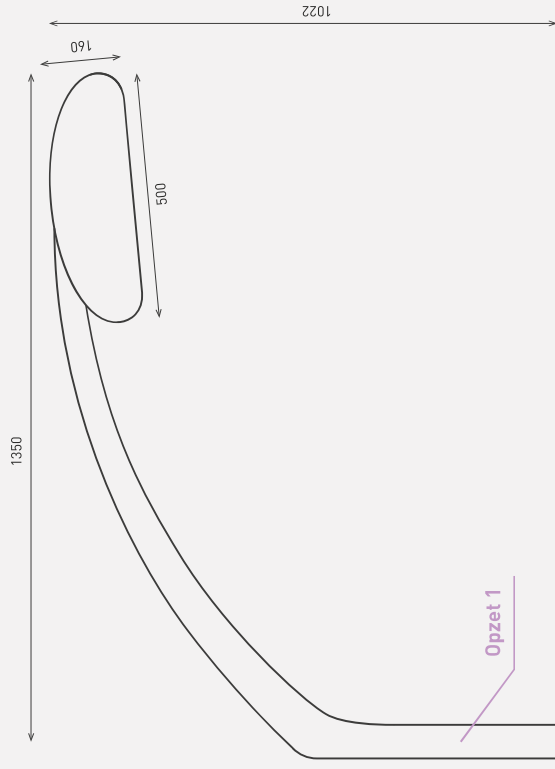

21e eeuw

Productfamilie